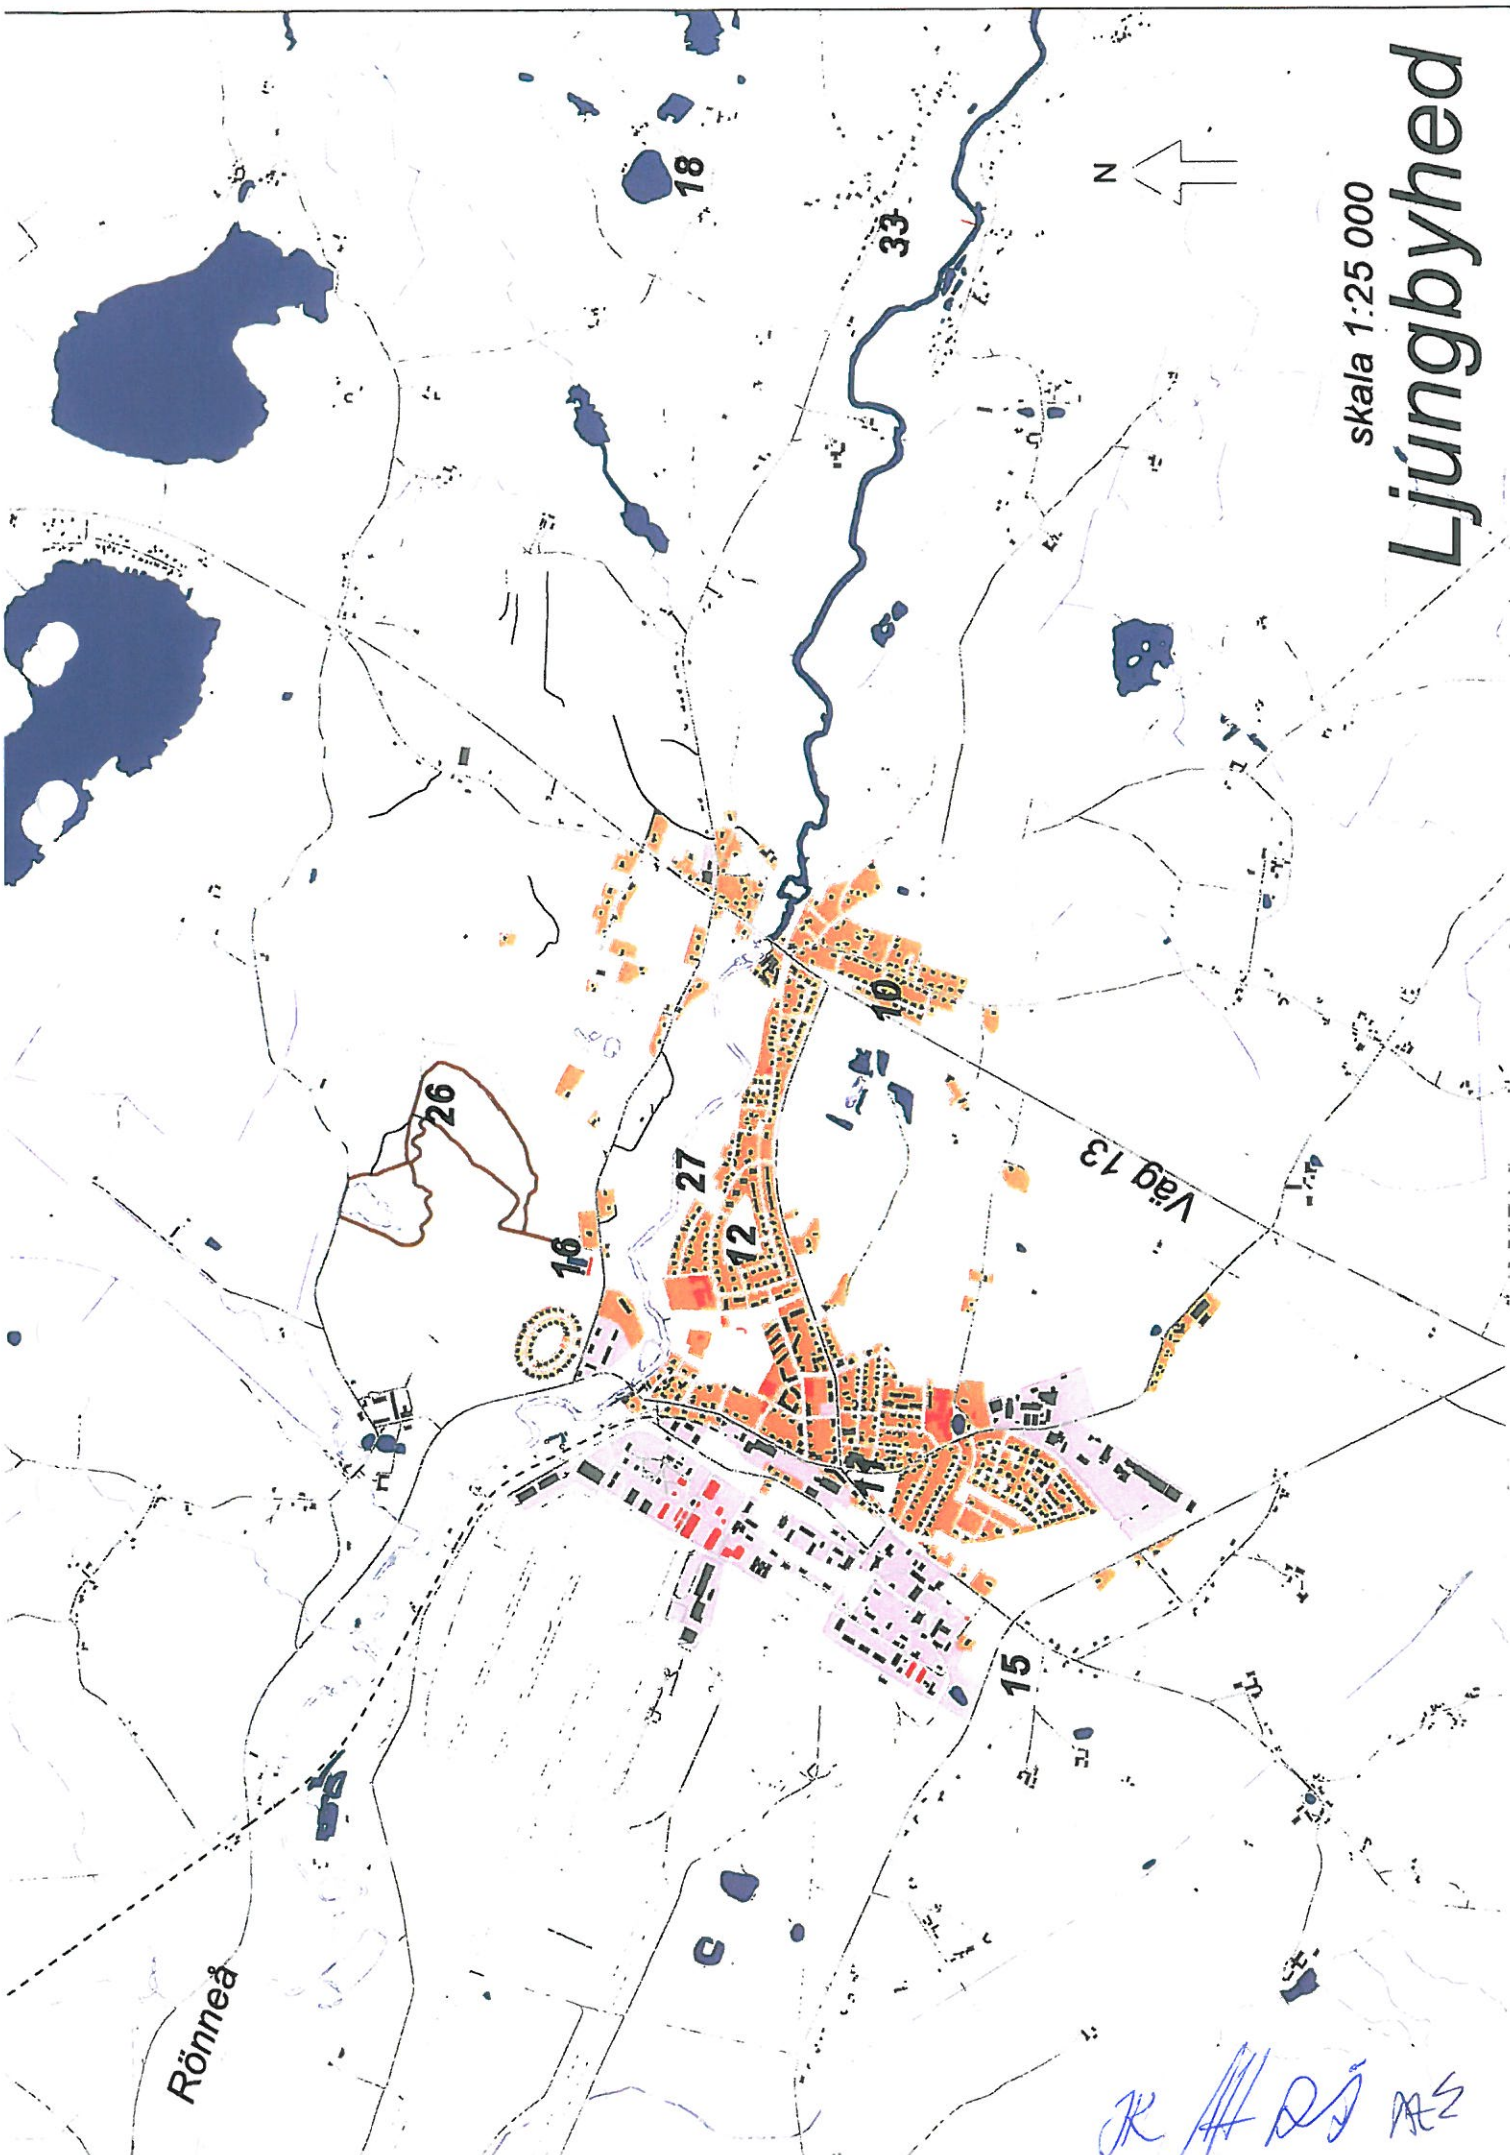

skala 1:25 000

Ljunga byhed

Rönneå

Handwritten signature: R. H. S. AS