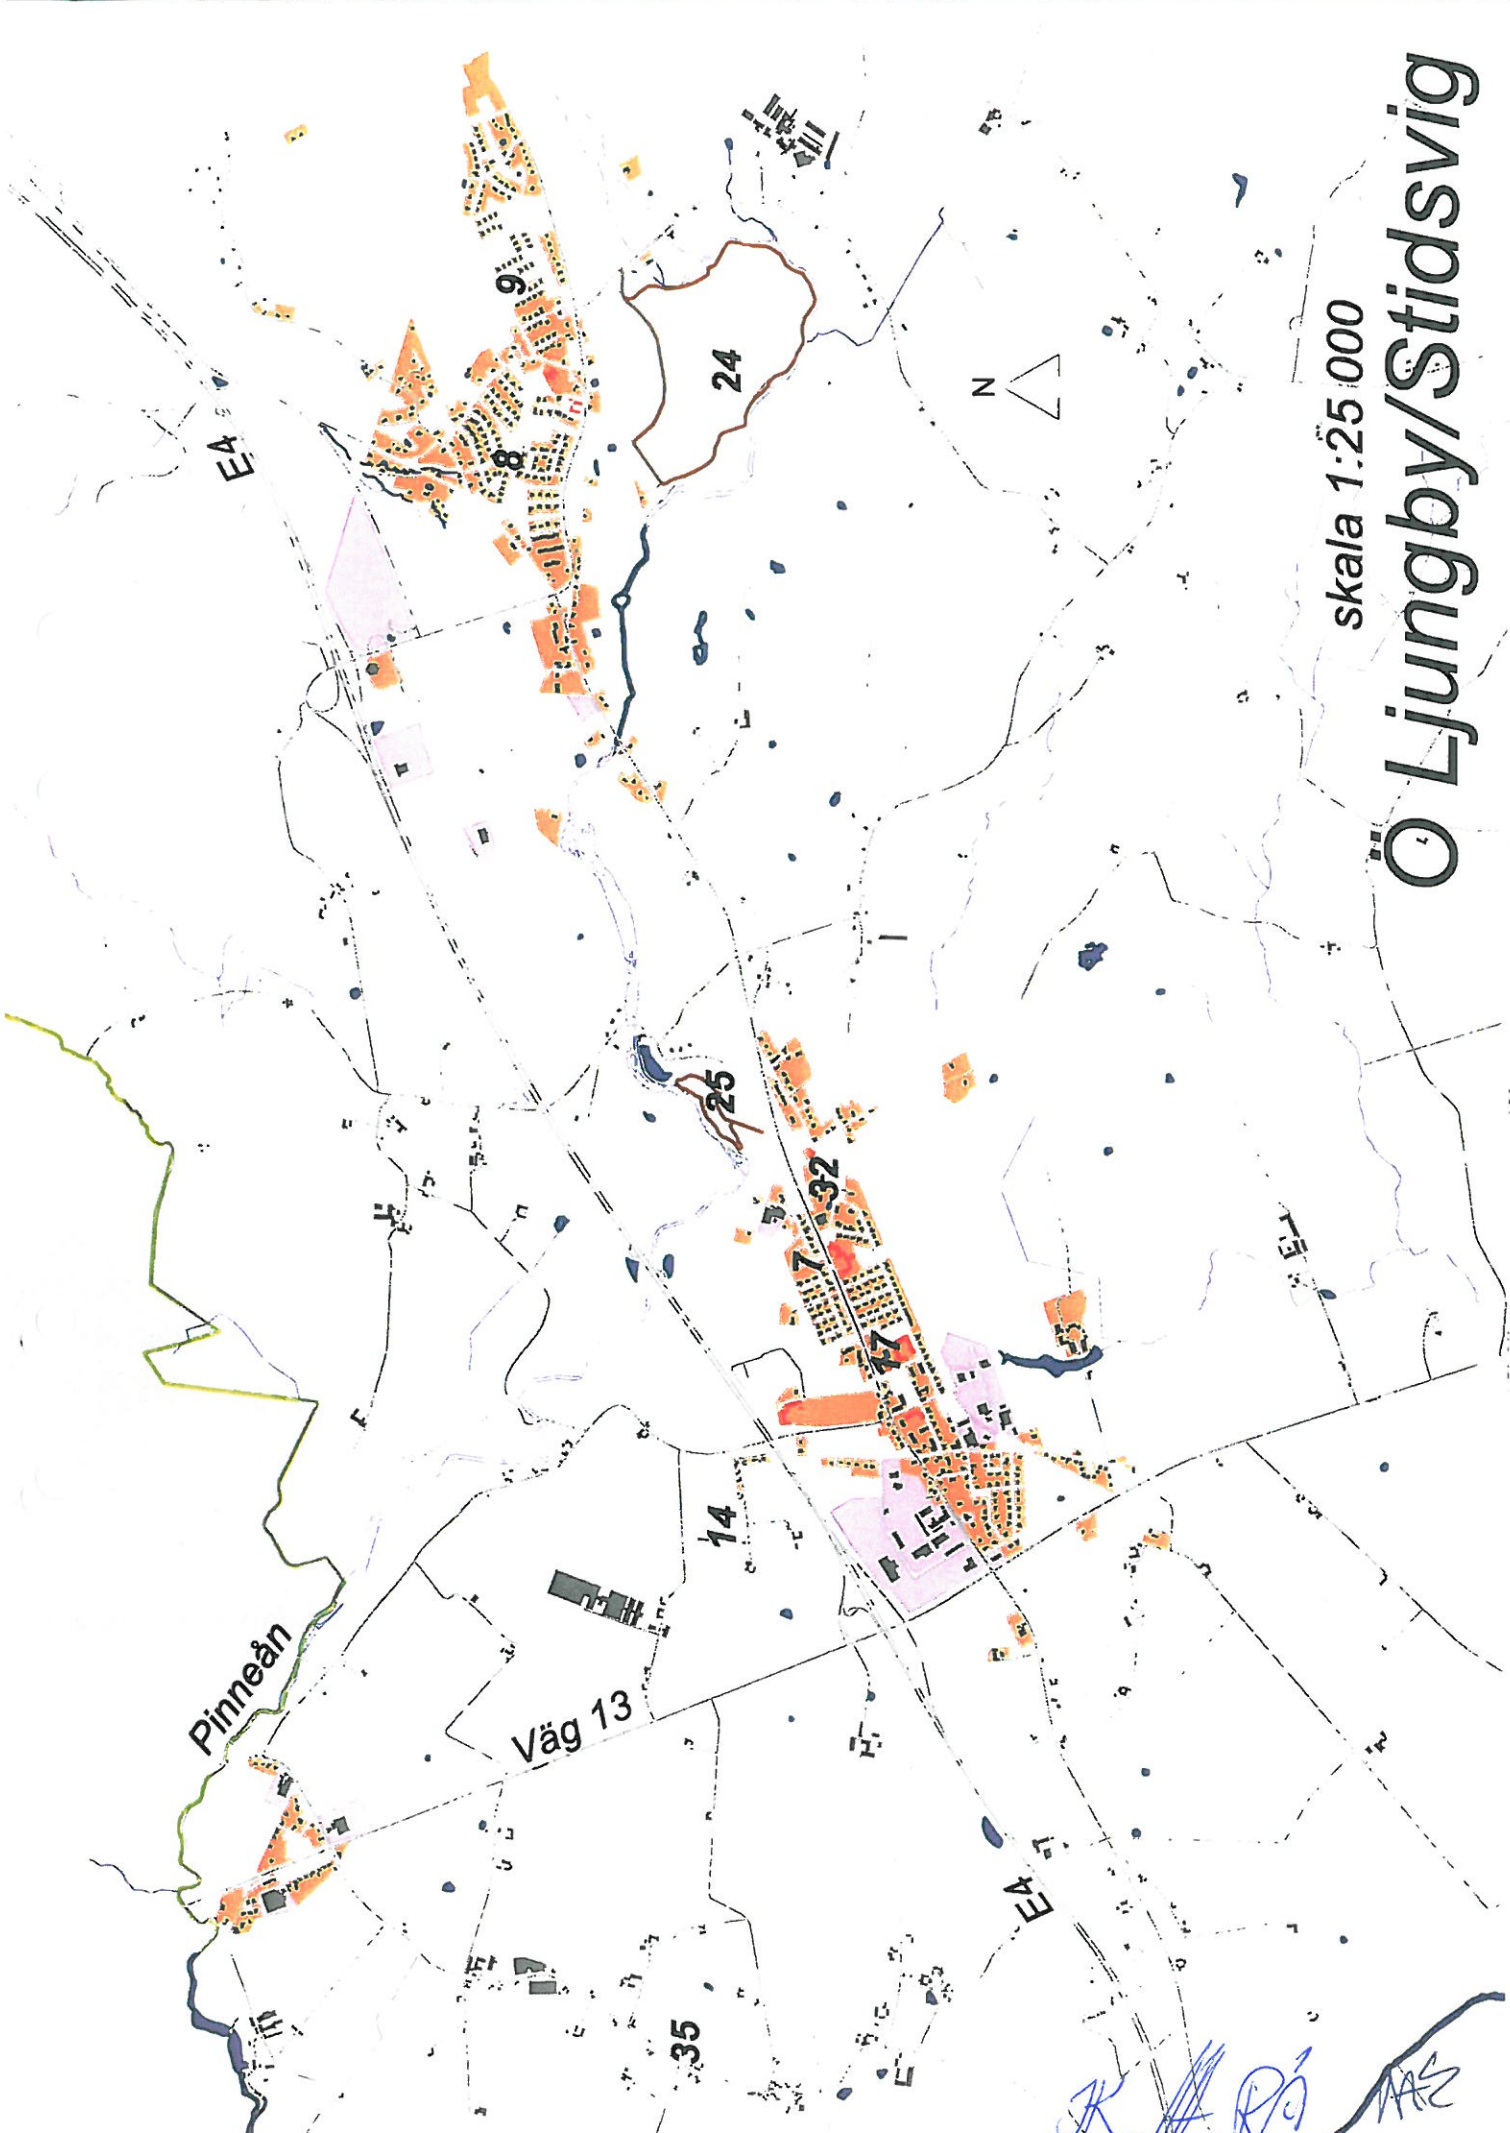

skala 1:25 000  
**Klippan**

Väg 13

Bällaneå

Rönneå

Riksväg 21

*Handwritten blue marks: R A R R S*

skala 1:25 000

# Ö Ljungby/Stidsvig

*R. A. R. A. S.*

skala 1:25 000

# Ljunga byhed

Rönneå

*Handwritten signature: R. H. S. AS*

KARL