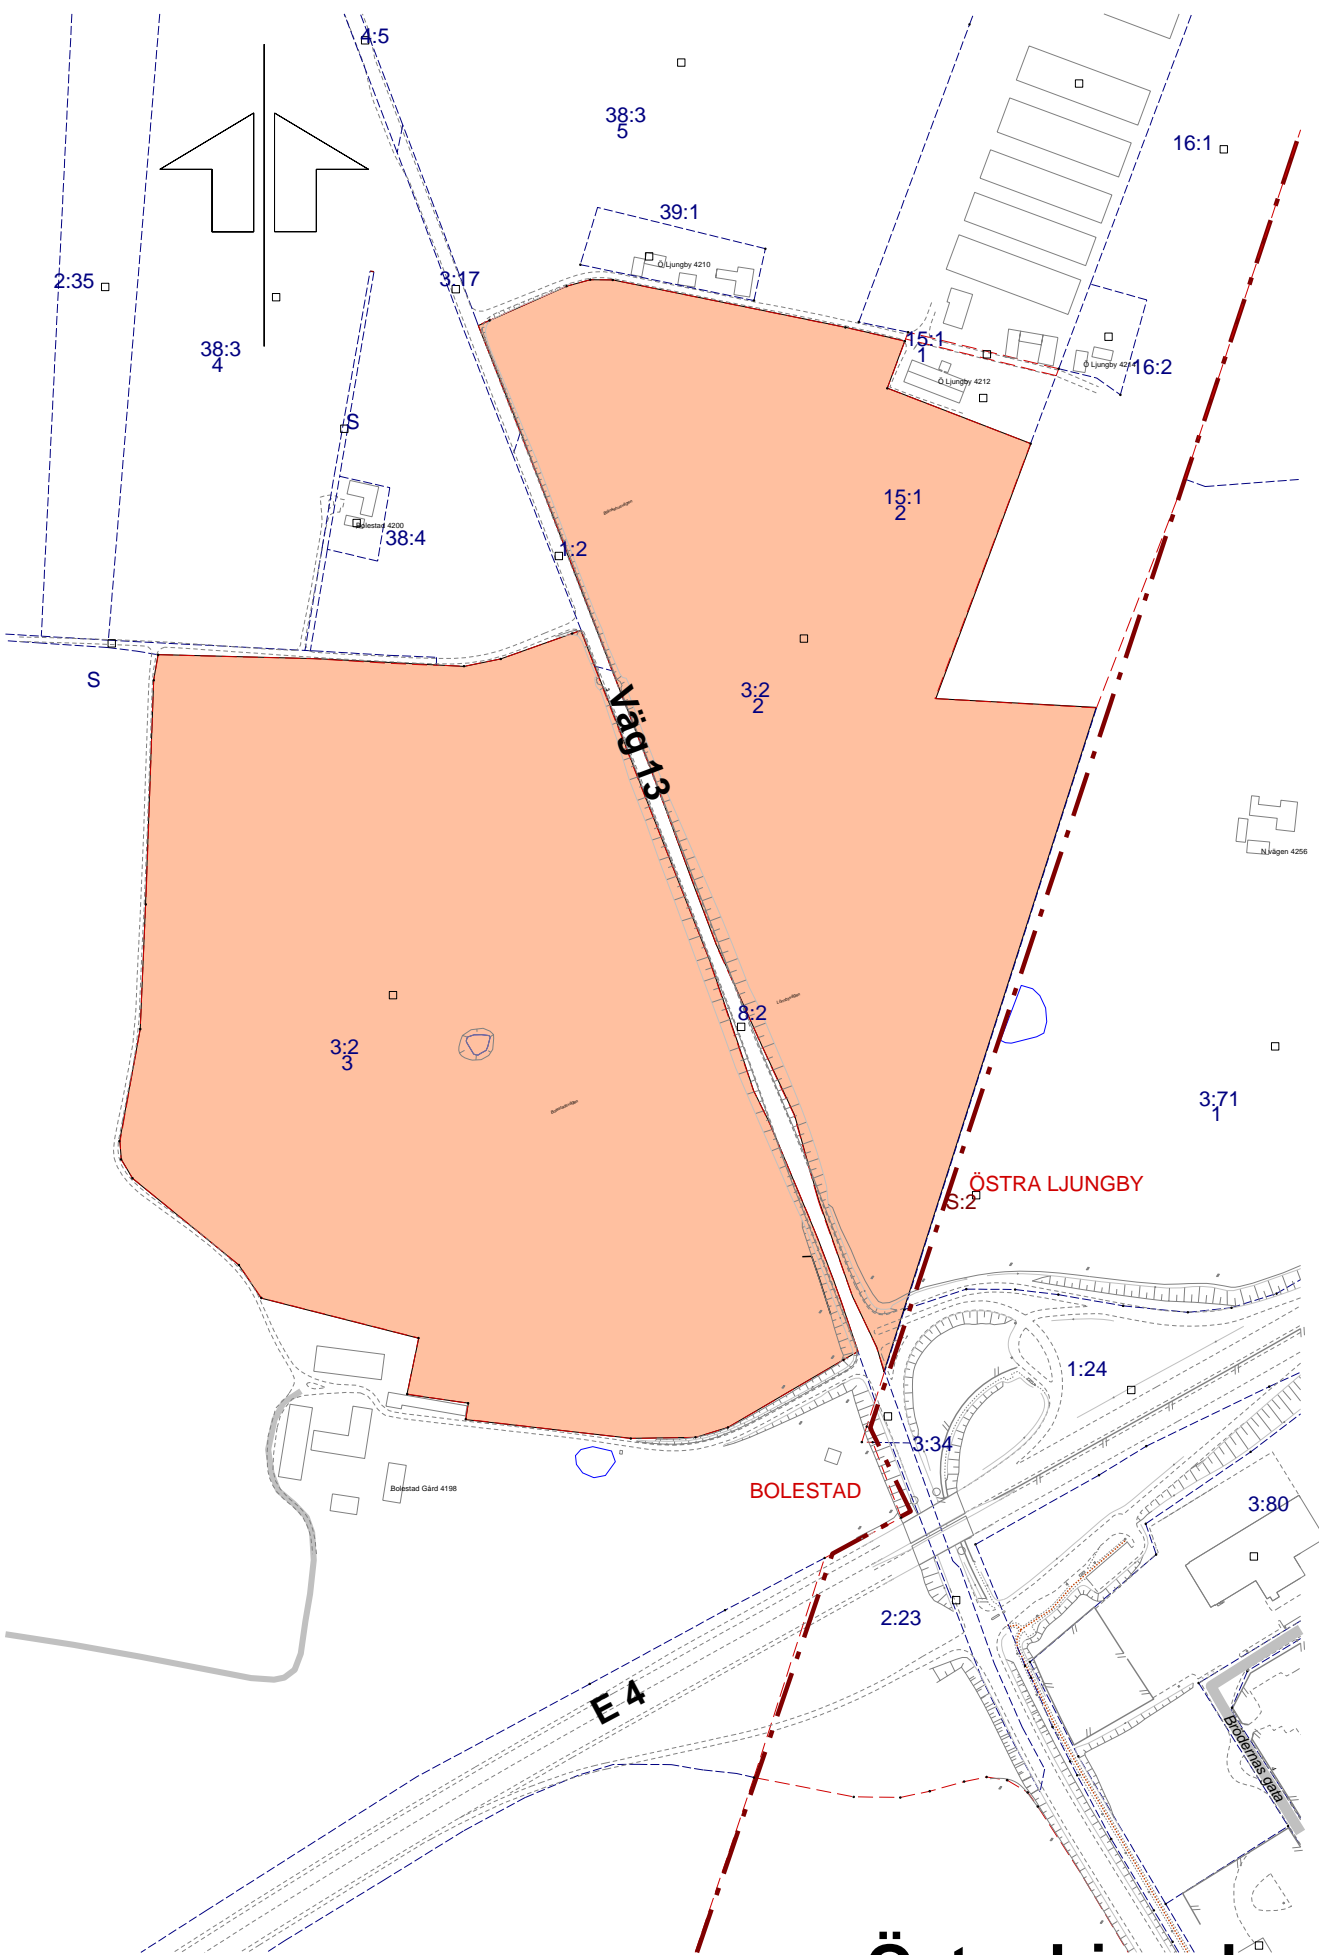

J Industri

0.0 Högsta byggnadshöjd i meter

Östra Ljungby Skala 1:5000

 Kommande industrimark ca 30 ha  
planerat för industri, kontor o handel

# Östra Ljungby

Skala 1:5000