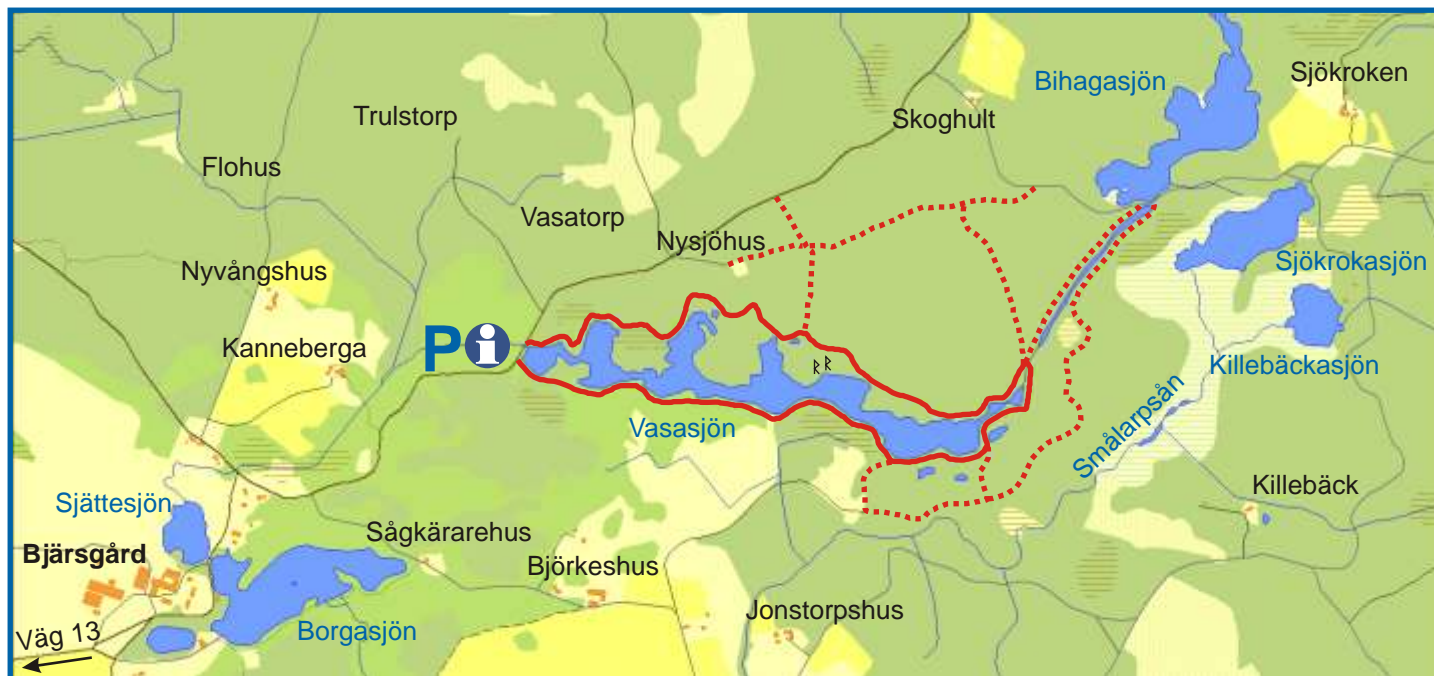

# 5 VASASJÖSLINGAN

Start: P-platsen väster om sjön

Längd: 3 400 m

Höjdskillnad: 12 m

Markering: Röd färg 

Parkering: Ja, väster om sjön

Tillgänglighet: Ej barnvagn

Omärkta stigar: 