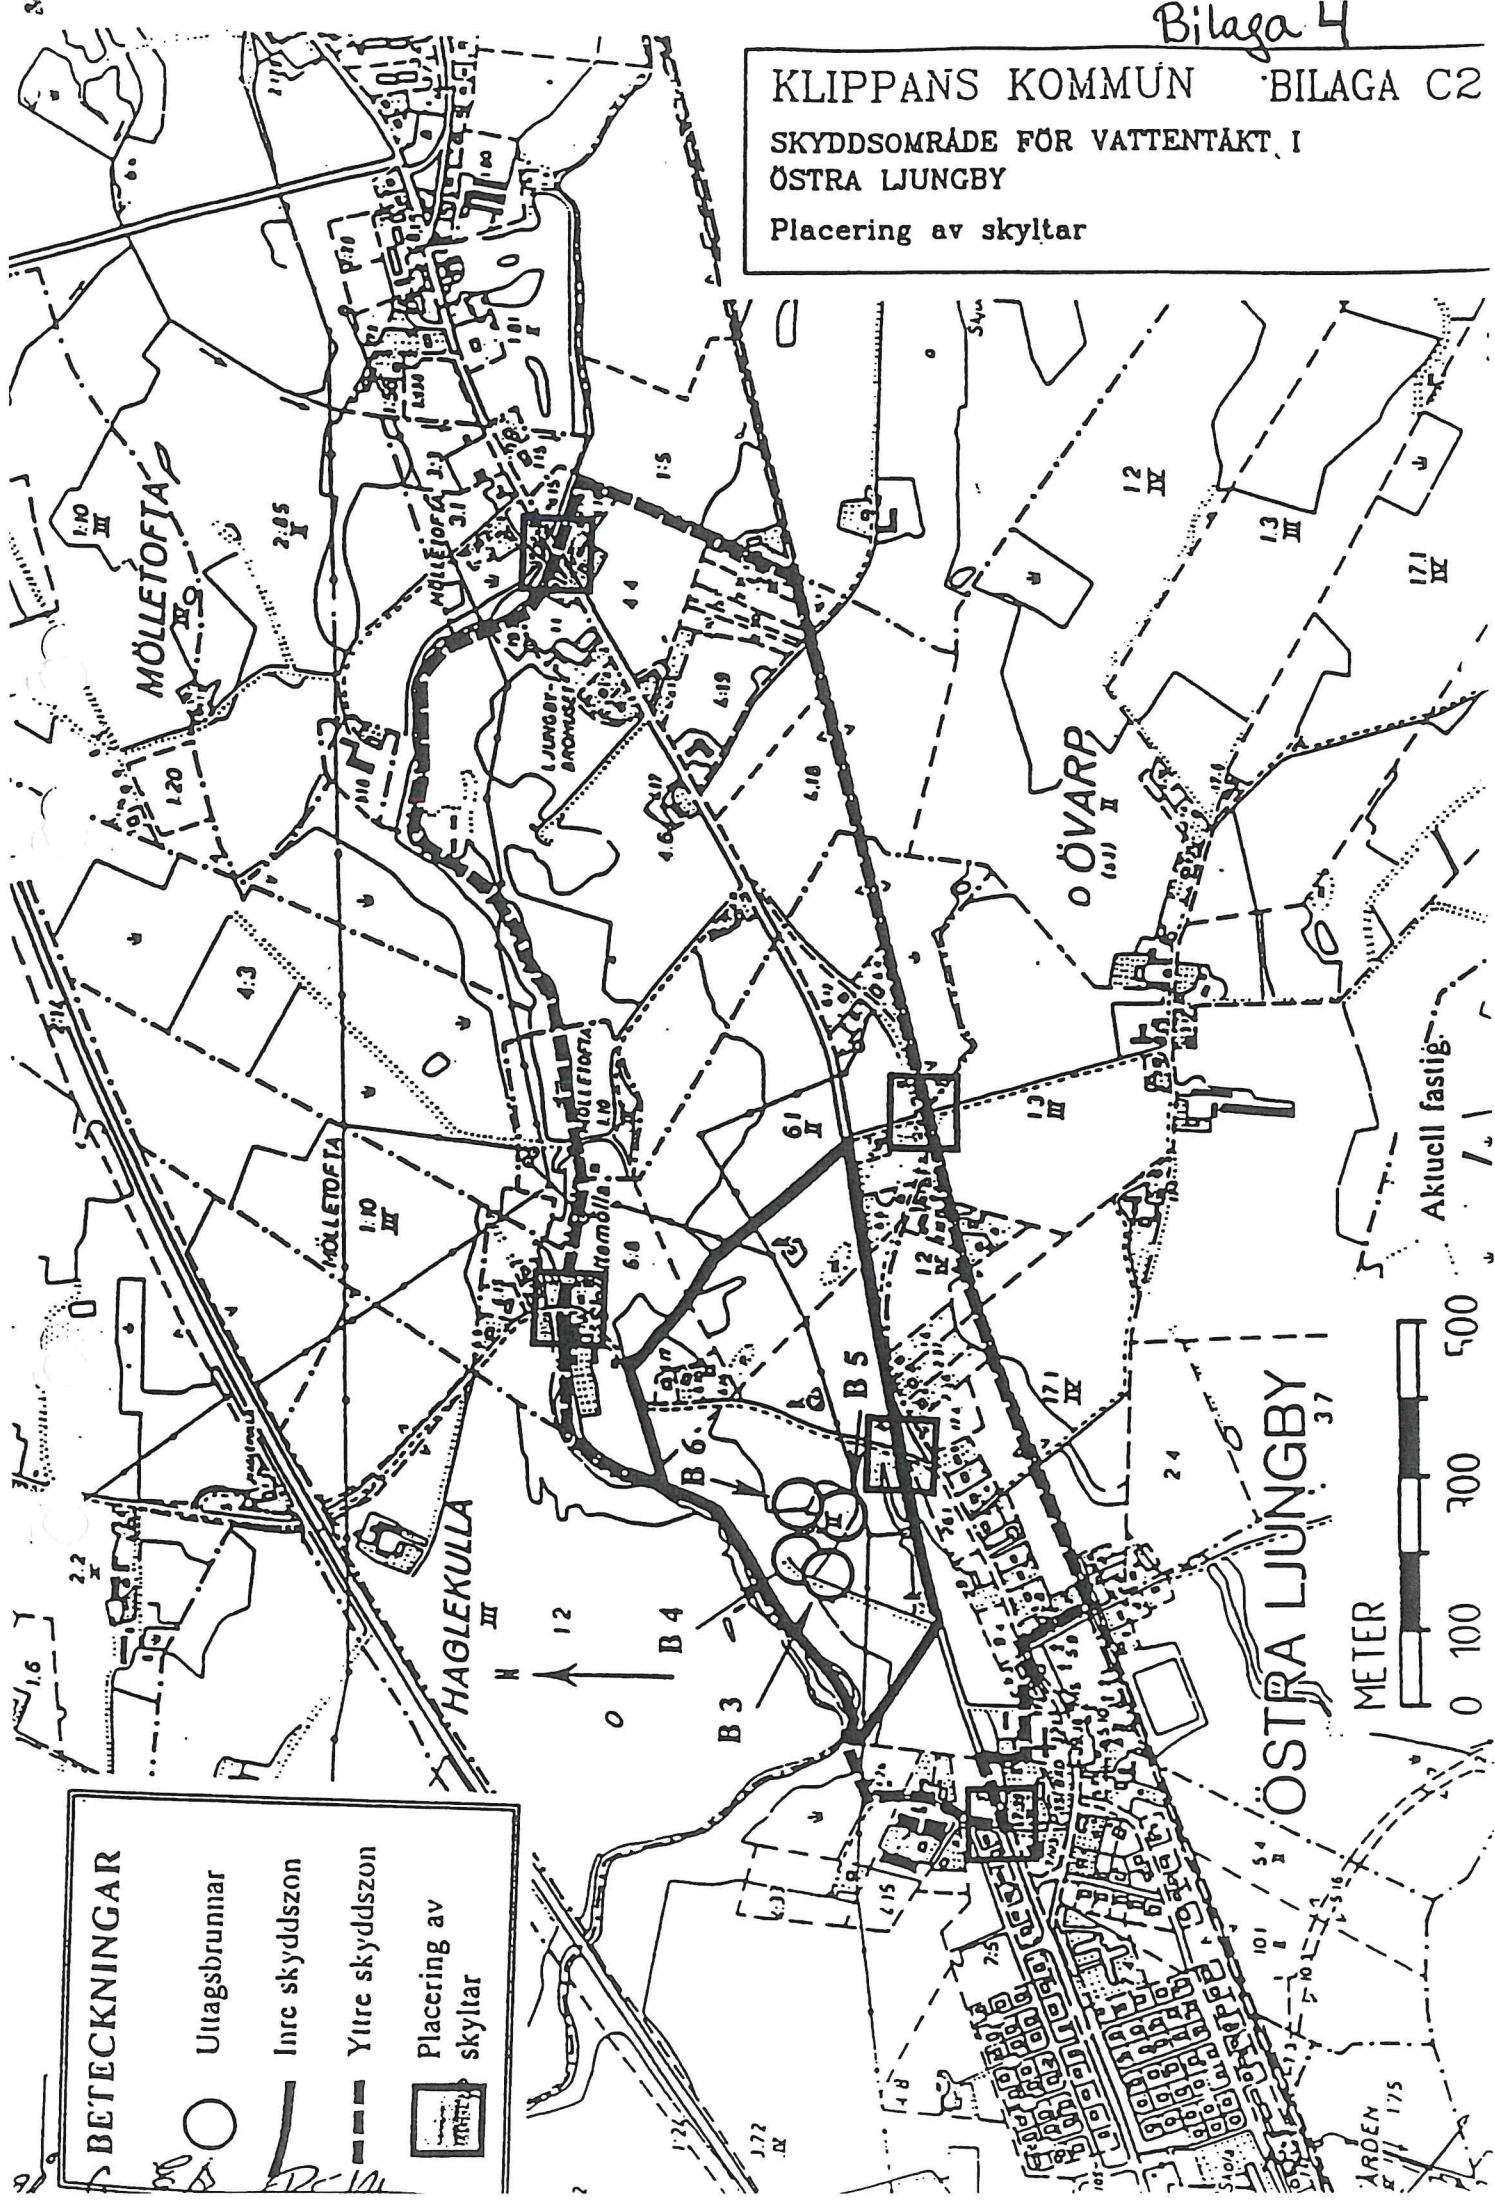

KLIPPANS KOMMUN BILAGA C2

SKYDDSSOMRADE FÖR VATTENTAKT I ÖSTRA LJUNGBY

Placering av skyltar

BETECKNINGAR

- Uttagsbrunnar
- Inre skyddszon
- - - Yttre skyddszon
- ☐ Placering av skyltar

Aktuell fastig.